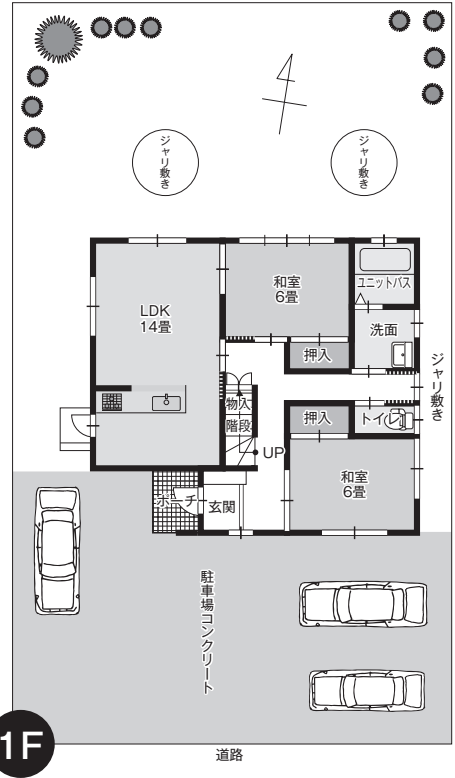

まもなく
着工です!!

House Data
●建物面積 / 19.50坪
●土地面積 / 60.00坪
平屋建
オール電化住宅

物件案内図 南相馬市原町区仲町2丁目地内

物件2 新築建売住宅

〈南相馬市原町区仲町2丁目地内〉

土地+建物+外構工事セットで オール電化住宅

販売価格 **3,068万円(税込)** 5LDK 2階建

限定1棟
H31年3月
入居可能

まもなく
着工です!!

House Data
●建物面積 / 37.00坪
●土地面積 / 75.18坪

2階建 オール電化住宅
安心の保証付住宅
●地盤保証 10年
●白アリ保証 10年
●建物長期保証 10年

新築プラン

〈相馬郡新地町駒ヶ嶺地内〉

販売価格
1,990万円(税込)

オール電化住宅

House Data
平屋建
●建物面積 / 17.75坪
●土地面積 / 105.95坪