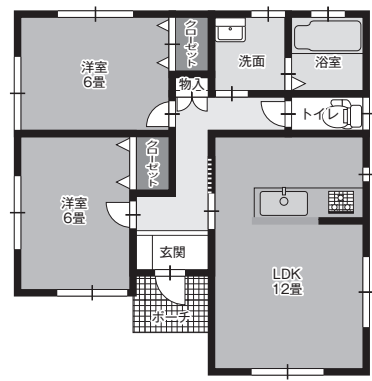

安心の保証付住宅
●地盤保証 10年
●白アリ保証 10年
●建物長期保証 10年