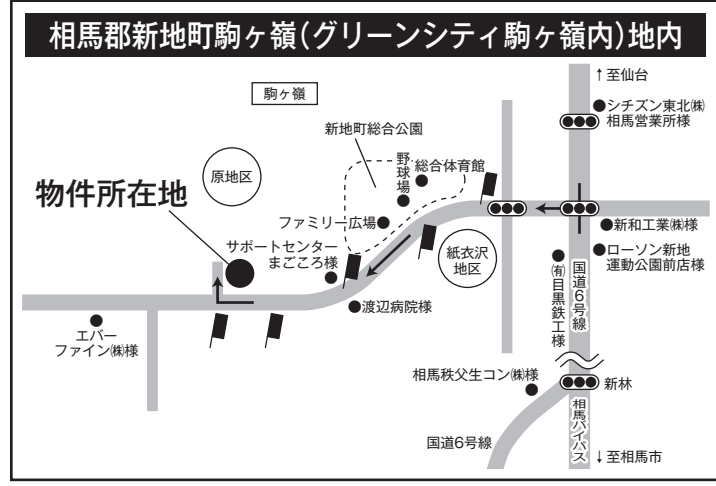

物件案内図

安心の保証付住宅
●地盤保証 10年
●白アリ保証 10年
●建物長期保証 10年