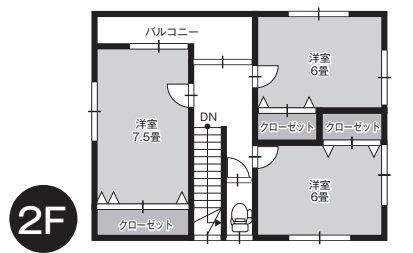

まもなく
着工です!!

House Data
●建物面積 / 19.50坪
●土地面積 / 60.00坪
平屋建
オール電化住宅

物件案内図 南相馬市原町区仲町2丁目地内

物件2 新築建売住宅

〈南相馬市原町区仲町2丁目地内〉

土地+建物+外構工事セットで オール電化住宅

販売価格 **3,068万円(税込)** 5LDK 2階建

限定1棟
H31年3月
入居可能

まもなく
着工です!!

House Data
●建物面積 / 37.00坪
●土地面積 / 75.18坪

2階建 オール電化住宅
安心の保証付住宅
●地盤保証 10年
●白アリ保証 10年
●建物長期保証 10年

新築プラン

〈相馬郡新地町駒ヶ嶺地内〉

販売価格
1,990万円(税込)

オール電化住宅

House Data
平屋建
●建物面積 / 17.75坪
●土地面積 / 105.95坪