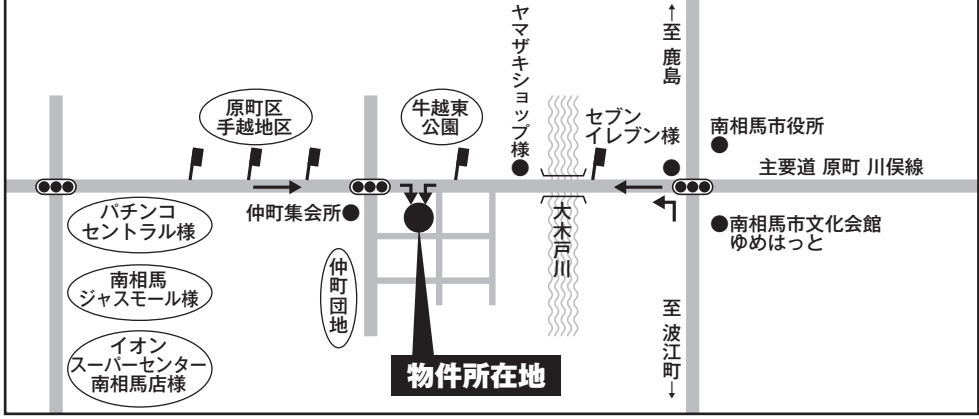

まもなく
着工です!!

House Data
●建物面積 / 19.50坪
●土地面積 / 60.00坪
平屋建
オール電化住宅

物件案内図 南相馬市原町区仲町2丁目地内

物件2 新築建売住宅

〈南相馬市原町区仲町2丁目地内〉

土地+建物+外構工事セットで オール電化住宅

販売価格 **3,068万円(税込)** 5LDK 2階建

限定1棟
H31年3月
入居可能