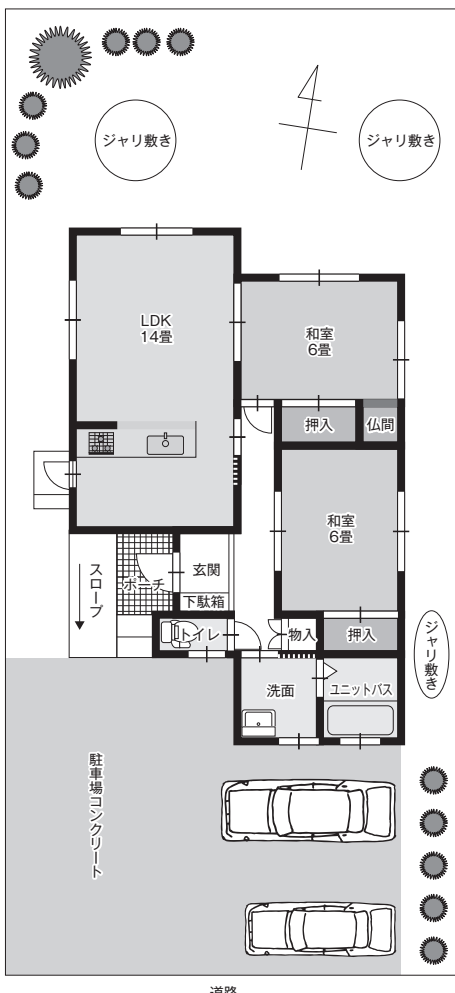

厳選 不動産物件情報

自社物件
仲介料なし!!

お問い合わせ
0244-26-5470

物件1 新築建売住宅

〈南相馬市原町区仲町2丁目地内〉

オール電化住宅 2LDK 平屋建

土地+建物+外構工事セットで
販売価格 **2,350万円(税込)**

限定1棟
H31年3月
入居可能

まもなく
着工です!!

House Data
●建物面積 / 19.50坪
●土地面積 / 60.00坪
平屋建
オール電化住宅

物件案内図 南相馬市原町区仲町2丁目地内

物件2 新築建売住宅

〈南相馬市原町区仲町2丁目地内〉

土地+建物+外構工事セットで オール電化住宅

販売価格 **3,068万円(税込)** 5LDK 2階建

限定1棟
H31年3月
入居可能

まもなく
着工です!!

House Data
●建物面積 / 37.00坪
●土地面積 / 75.18坪

2階建 オール電化住宅
安心の保証付住宅
●地盤保証 10年
●白アリ保証 10年
●建物長期保証 10年

新築プラン

〈相馬郡新地町駒ヶ嶺地内〉

販売価格
1,990万円(税込)

オール電化住宅

House Data
平屋建
●建物面積 / 17.75坪
●土地面積 / 105.95坪